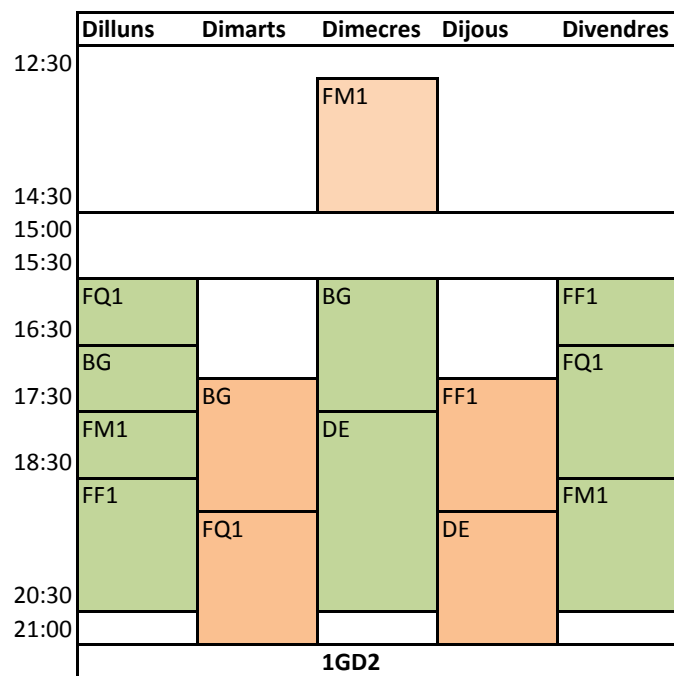

HORARIS PROVISIONALS GRUP MATRICULATS A L'OCTUBRE

AULA 31

■	Pràctiques D1	FF1	Fonaments de física 1	FQ1	Fonaments de química 1	BG	Biologia General
■	Pràctiques D2	FM1	Fonaments de matemàtiques 1	DE	Dibuix a l'enginyeria		
■	Pràctiques D3						
■	Terories A-31						