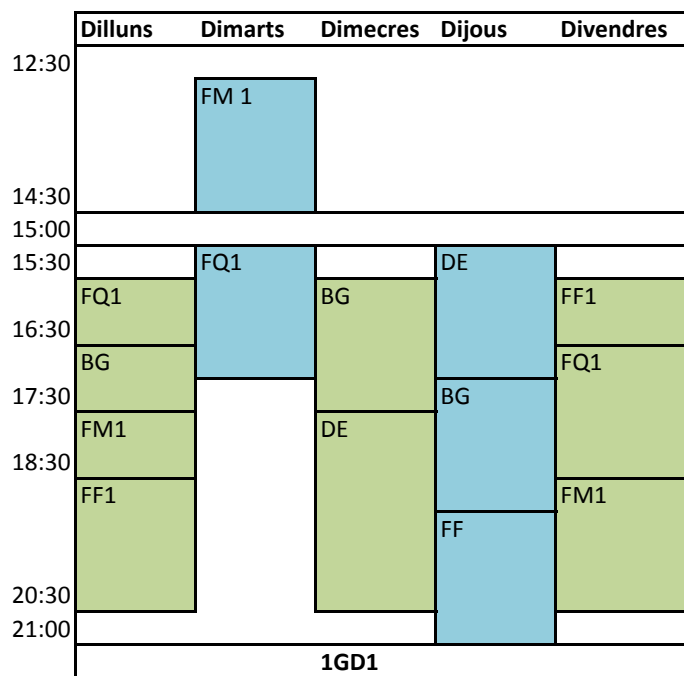

HORARIS PROVISIONALS GRUP MATRICULATS A L'OCTUBRE

AULA 31

■	Pràctiques D1	FF1	Fonaments de física 1	FQ1	Fonaments de química 1	BG	Biologia General
■	Pràctiques D2	FM1	Fonaments de matemàtiques 1	DE	Dibuix a l'enginyeria		
■	Pràctiques D3						
■	Terories A-31						