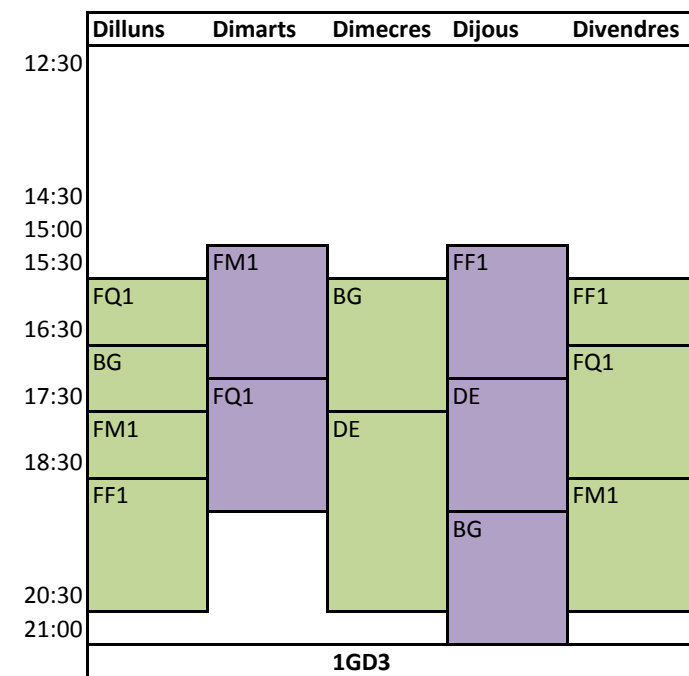

HORARIS PROVISIONALS GRUP MATRICULATS A L'OCTUBRE

AULA 31

■	Pràctiques D1	FF1	Fonaments de física 1	FQ1	Fonaments de química 1	BG	Biologia General
■	Pràctiques D2	FM1	Fonaments de matemàtiques 1	DE	Dibuix a l'enginyeria		
■	Pràctiques D3						
■	Terories A-31						